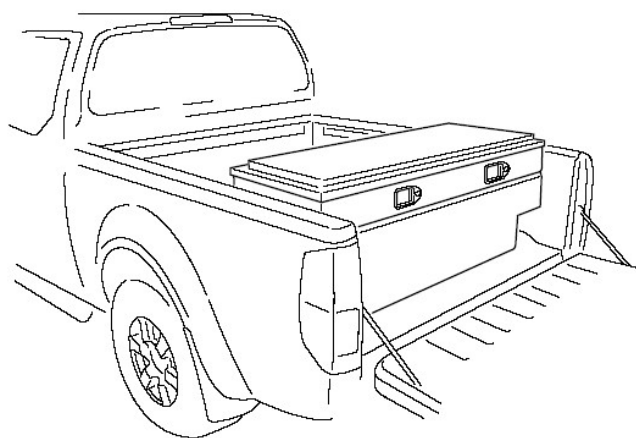

Ящик для инструментов (для автом.с креплением C-Channel)
999T2-BR300